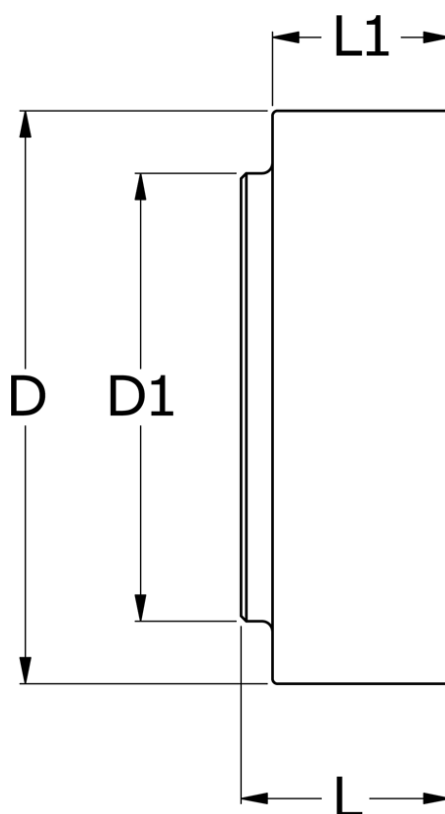

Varenummer: 330656001  
Beskrivelse: Koblingsdel N-Eupex str. 560  
Part 1 (inkl. gummi) uboret

## Mål

D	= 560
D1	= 320
L	= 220
L1	= 115
Max boring	= 200
Moment (Nm)	= 29000